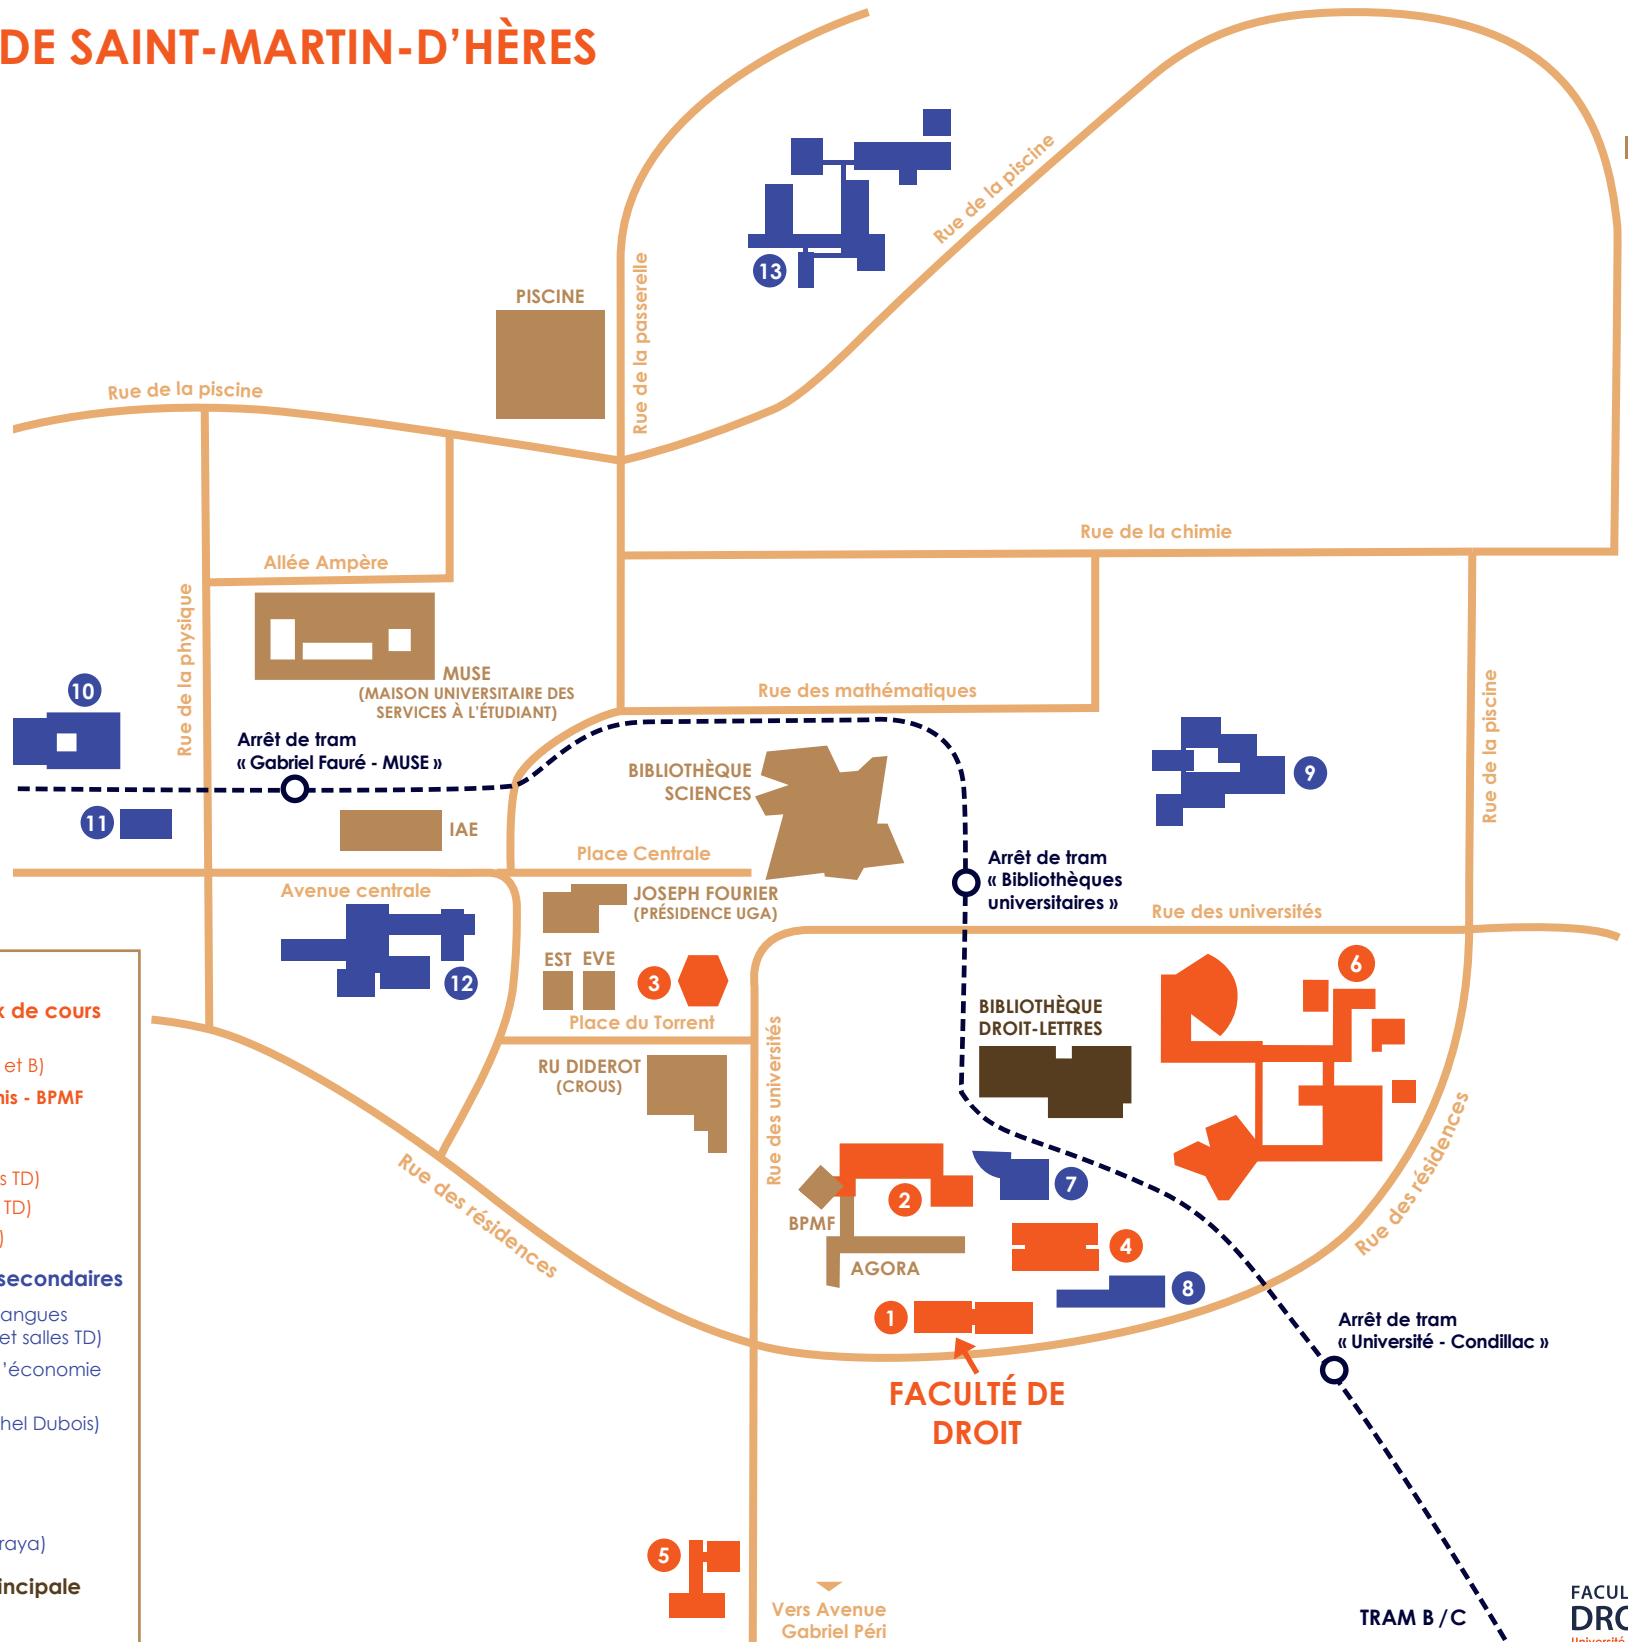

CAMPUS DE SAINT-MARTIN-D'HÈRES

Légende :

- **Principaux lieux de cours**
- 1 **Faculté de droit**
(salles TD - Ailes A et B)
- 2 **Galerie des amphis - BPMF**
(amphis)
- 3 **Amphi Weil**
- 4 **Simone Veil** (salles TD)
- 5 **Les Alpillles** (salles TD)
- 6 **Stendhal** (amphis)
- **Lieux de cours secondaires**
- 7 **CLV - centre des langues vivantes** (amphis et salles TD)
- 8 **BATEG - Faculté d'économie** (salles TD)
- 9 **BSHM** (amphi Michel Dubois)
- 10 **PHITEM** (amphis)
- 11 **MACI** (amphis)
- 12 **DLST** (amphis)
- 13 **BERGÈS** (amphi Craya)
- **Bibliothèque principale**
- **Autres lieux**

TRAM B / C