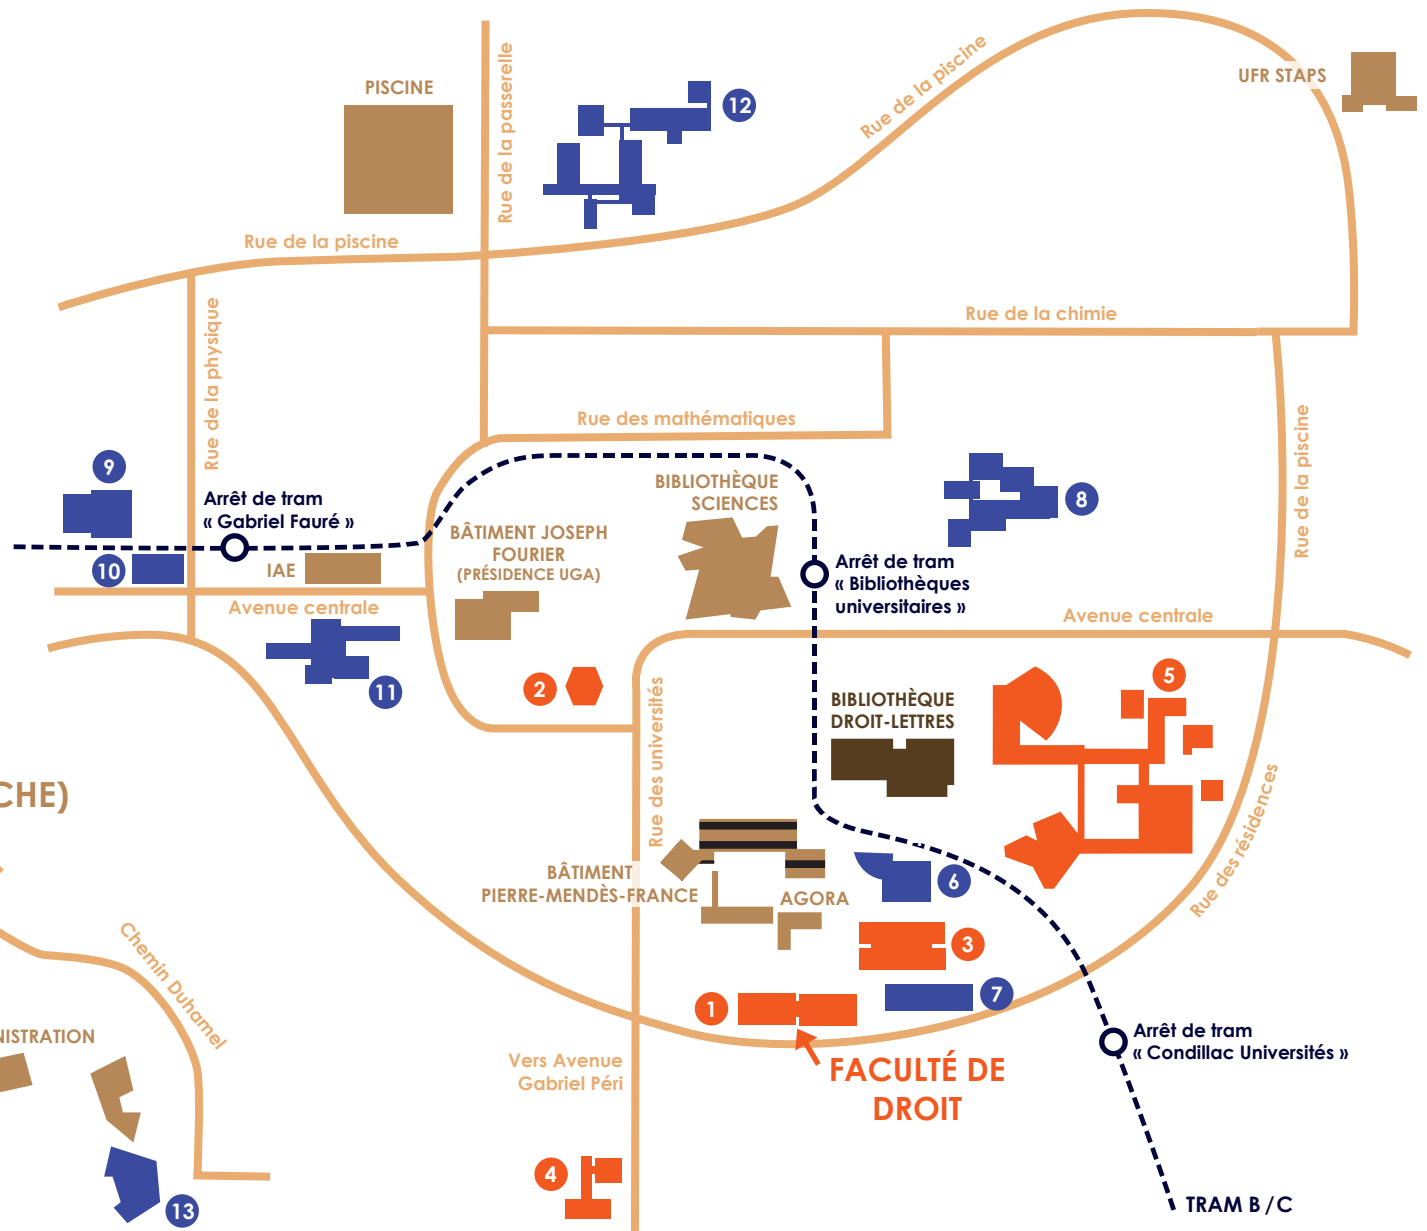

Légende :

Principaux lieux de cours

- 1 **Faculté de droit**
(salles TD numérotées A et B)
- 2 **Amphi Weil**
- 3 **Simone Veil** (salles TD)
- 4 **Les Alpilles** (salles TD)
- 5 **Stendhal** (amphis)

Lieux de cours secondaires

- 6 **CLV** - centre des langues vivantes (amphis et salles TD)
- 7 **BATEG** - Faculté d'économie (salles TD)
- 8 **BSHM** (amphi Michel Dubois)
- 9 **PHITEM** (amphis)
- 10 **MACI** (amphis)
- 11 **DLST** (amphis)
- 12 **BERGÈS** (amphi Craya)
- 13 **Amphi Lemarchand**
- 14 **Centre Jean Roger** (amphis)

Bibliothèque principale

Autres lieux

Galerie des amphis (en travaux)

CAMPUS DE SAINT-MARTIN-D'HÈRES

CAMPUS SANTÉ (LA TRONCHE)