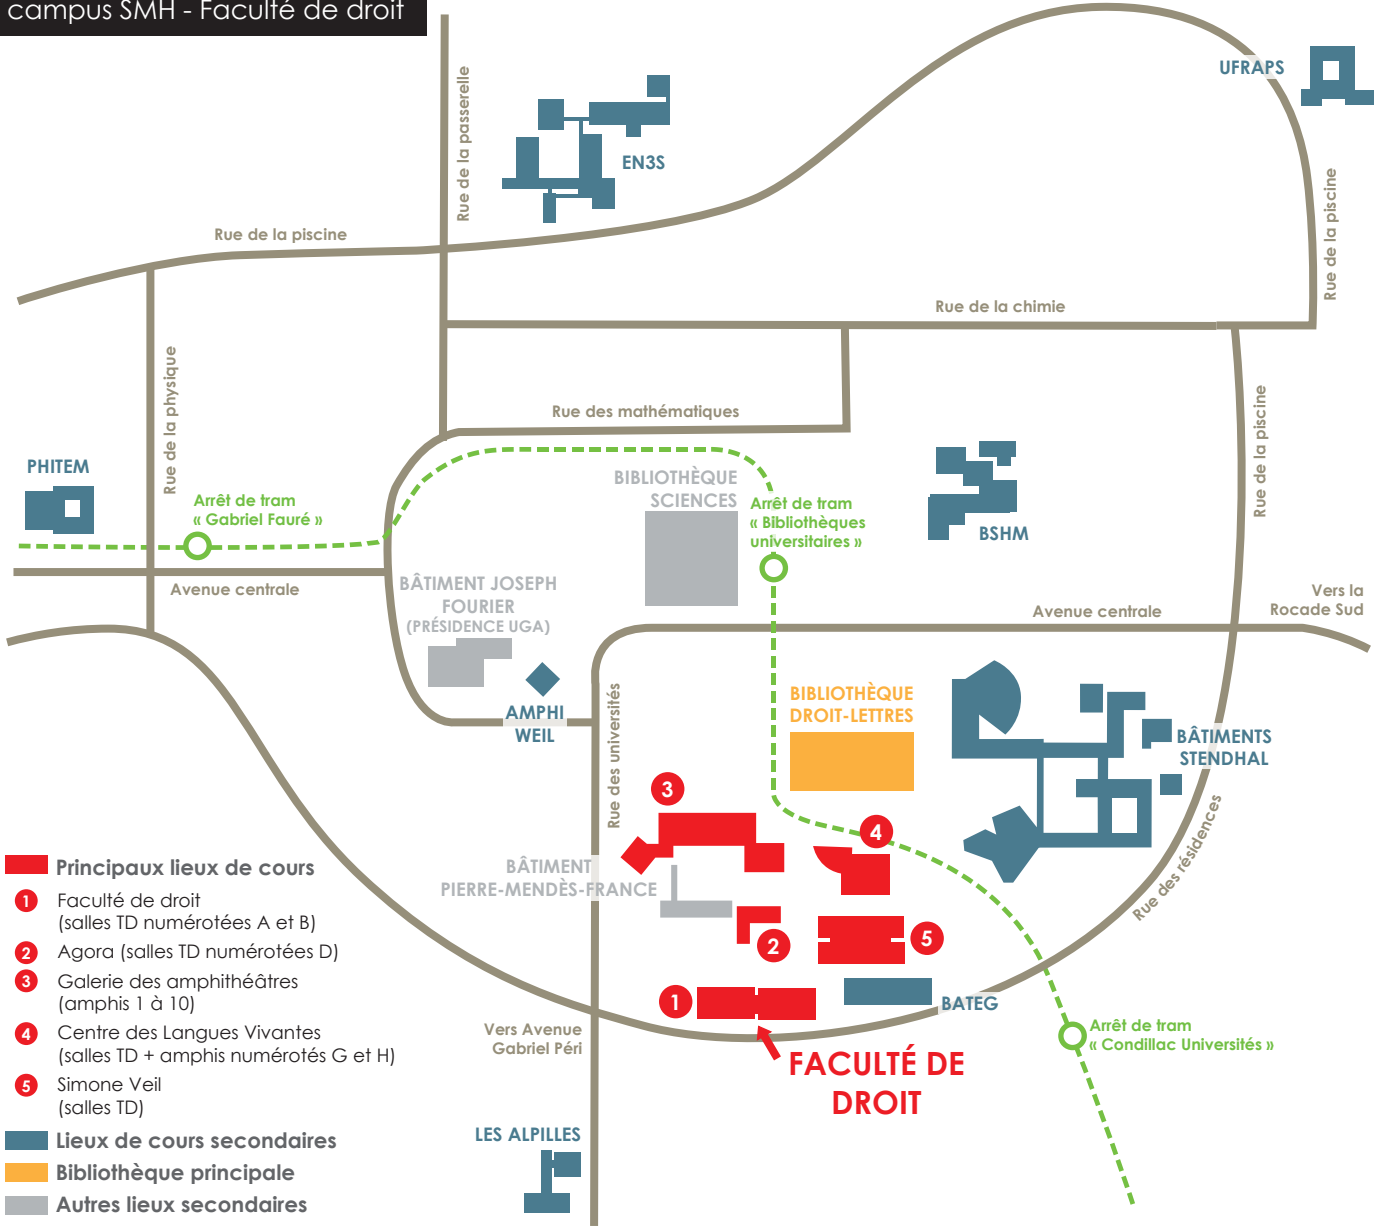

Plan du campus SMH - Faculté de droit

- **Principaux lieux de cours**
- 1 Faculté de droit (salles TD numérotées A et B)
- 2 Agora (salles TD numérotées D)
- 3 Galerie des amphithéâtres (amphis 1 à 10)
- 4 Centre des Langues Vivantes (salles TD + amphis numérotés G et H)
- 5 Simone Veil (salles TD)
- **Lieux de cours secondaires**
- **Bibliothèque principale**
- **Autres lieux secondaires**

Rue de la passerelle
EN3S

UFRAPS

Rue de la piscine

Rue de la piscine

Rue de la chimie

PHITEM

Rue de la physique

Arrêt de tram « Gabriel Fauré »

Rue des mathématiques

BIBLIOTHÈQUE SCIENCES
Arrêt de tram « Bibliothèques universitaires »

BSHM

Rue de la piscine

Avenue centrale

BÂTIMENT JOSEPH FOURIER (PRÉSIDENTE UGA)

Avenue centrale

Vers la Rocade Sud

AMPHI WEIL

BIBLIOTHÈQUE DROIT-LETTRES

BÂTIMENTS STENDHAL

Rue des universités

BÂTIMENT PIERRE-MENDÈS-FRANCE

Rue des résidences

Vers Avenue Gabriel Péri

Arrêt de tram « Condillac Universités »